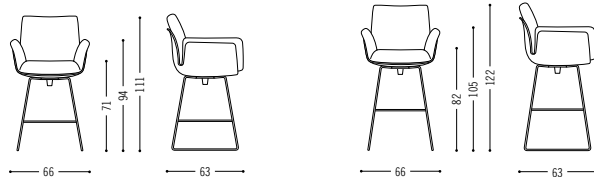

## Alvo

Anhaltender Sitzkomfort und Entspannung, selbst an Tresen oder Bar? Für die hohe Kunst des Sitzens ist der üppig gepolsterte Alvo Stuhl des Designerduos Jehs + Laub weiterentwickelt und als äußerst bequemer Barstuhl gestaltet worden. Korrespondierend zu der feinen, leicht federnden Außenschale hat das Sitzmöbel ein ebenso filigranes wie stabiles Metallgestell. Alvo Barstühle sind drehbar und werden wahlweise mit einer Rückholmechanik ausgestattet.

### Spezifikationen Specifications

Barstuhl drehbar mit Drahtgestell  
Swivel barchair with wire legs

Armlehnenhöhe 94/105 cm /  
armrest height 94/105 cm

Barstuhl drehbar mit Tellerfuß  
Swivel barchair with plate base