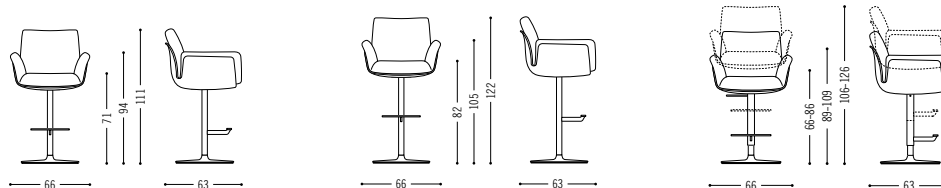

### Spezifikationen Specifications

Barstuhl drehbar mit Drahtgestell  
Swivel barchair with wire legs

Armlehnenhöhe 94/105 cm /  
armrest height 94/105 cm

Barstuhl drehbar mit Tellerfuß  
Swivel barchair with plate base