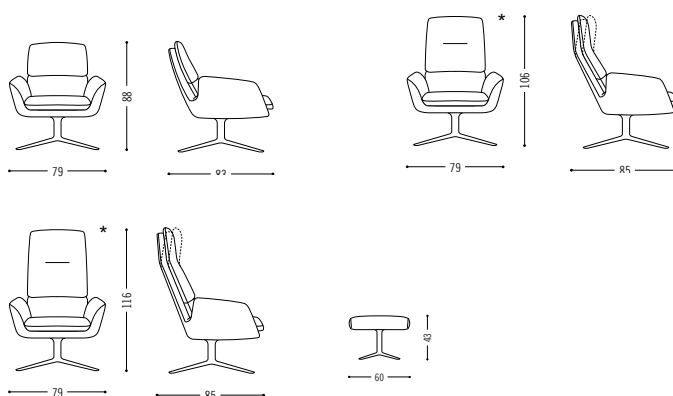

Cordia26

Ein umfangreiches Design-Update hat der 2012 von Jehs+Laub entworfene Cordia Sessel erhalten. Als Cordia26 ist der Sessel nach wie vor drehbar und mit einer optionalen Kippmechanik ausgestattet, wirkt insgesamt aber schlanker in der Form. Die schmalen Armlehnen und ein komfortables, anatomisch abgestimmtes Sitzkissen sowie ein zweigeteiltes Rückenkissen unterstützen ein entspanntes, aber aufrechtes Sitzen – ideal für längere Gespräche, konzentriertes Lesen oder stilvolle Loungesituationen. Kernmerkmal des Cordia26 ist seine durchdachte Balance aus Haltung und Behaglichkeit.

The Cordia armchair, designed by Jehs+Laub in 2012, has been given an extensive design update. As Cordia26, the armchair still swivels and is equipped with an optional tilting mechanism, yet it features a new streamlined silhouette. The narrow armrests, the comfortable, anatomically designed seat cushion and the two-part back cushion support relaxed yet upright sitting, making the armchair ideal for extended conversations, focused reading or stylish lounging. The defining feature of the Cordia26 is the refined balance between poise and comfort.

Spezifikationen Specifications

* Optional mit manueller Kippmechanik ab/bis 70 kg / optionally with manual tilt back mechanism up to/over 70 kg

Planungsdaten
Planning data

Cordia

Ein bisschen ist es, als sei Cordia immer schon dagewesen, so selbstverständlich wirkt der drehbare Sessel und das in fast jedem Ambiente. Seine Armlehnen laden ein, sich zu setzen, und wer das getan hat, bleibt gern und lange. Im Cordia Sessel sitzt man bequem und aufrecht, so dass er nicht nur für Mußestunden taugt, sondern auch für Gespräche, bei denen man sich seinem Gegenüber zuwenden will. Für noch mehr Komfort gibt es ihn auch mit hohem Rücken und optional mit einem Kippmechanismus.