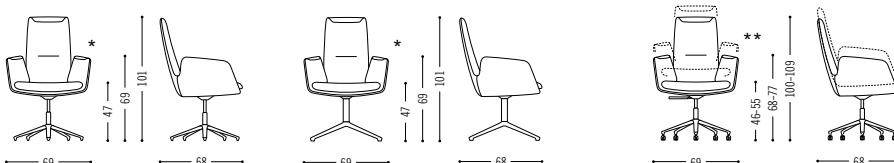

Spezifikationen Specifications

CORDIA

Armlehnenhöhe 67 cm (höhenverstellbar 64-73 cm)
Armrest height 67 cm (height adjustable 64-73 cm)

CORDIA PLUS

*Armlehnenhöhe/armrest height 69 cm
**Armlehnenhöhe/armrest height 68-79 cm